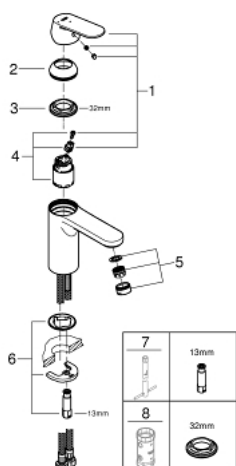

23 398 00E EUROSMART COSMOPOLITAN BATERIE LAVOAR MONOCOMANDĂ 1/2" MĂRIMEA M

DESCRIEREA PRODUSULUI

- instalare pe o singură gaură
- mâner din metal
- cartuş ceramic GROHE SilkMove ES de 35 mm cu funcție de economisire a energiei prin pornire pe rece
- limitator de debit reglabil
- reglare debit minim de aproximativ 2.5 l/min
- limitator temperatură
- suprafață cromată GROHE StarLight
- aerator GROHE EcoJoy cu debit 5.7 l/min
- sistem de instalare GROHE FastFixationcu suport de centrare
- corp fără orificiu tijă set de evacuare
- racorduri flexibile de conectare la apă

Certificate NF - Classement E00 Ch3 A3 U3

23 398 00E EUROSMART COSMOPOLITAN BATERIE LAVOAR MONOCOMANDĂ 1/2" MĂRIMEA M

PIESE DE SCHIMB

- 1: Braț (Order-nr. 46828000)
 - 2: capac (Order-nr. 46492000)
 - 3: Screw coupling (Order-nr. 46460000)
 - 4: Cartuș (Order-nr. 46863000)
 - 5: Aerator (Order-nr. 48159000)
 - 6: Ansamblu de fixare a tijei nefiletate (Order-nr. 46671000)
 - 7: Cheie pentru montare (Order-nr. 19017000)*
 - 8: Cheie tubulară (Order-nr. 19332000)*
- * Optional accessories