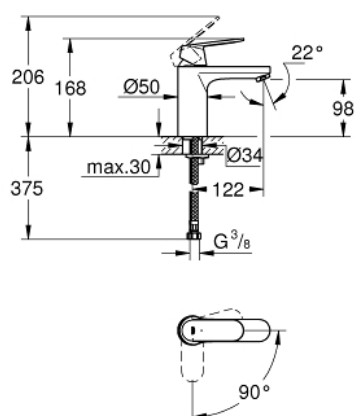

23 398 00E EUROSMART COSMOPOLITAN BATERIE LAVOAR MONOCOMANDĂ 1/2" MĂRIMEA M

DESCRIEREA PRODUSULUI

- instalare pe o singură gaură
- mâner din metal
- cartuş ceramic GROHE SilkMove ES de 35 mm cu funcție de economisire a energiei prin pornire pe rece
- limitator de debit reglabil
- reglare debit minim de aproximativ 2.5 l/min
- limitator temperatură
- suprafață cromată GROHE StarLight
- aerator GROHE EcoJoy cu debit 5.7 l/min
- sistem de instalare GROHE FastFixationcu suport de centrare
- corp fără orificiu tijă set de evacuare
- racorduri flexibile de conectare la apă

Certificate NF - Classement E00 Ch3 A3 U3

23 398 00E EUROSMART COSMOPOLITAN BATERIE LAVOAR MONOCOMANDĂ 1/2" MĂRIMEA M

PIESE DE SCHIMB

- 1: Braț (Order-nr. 46828000)
 - 2: capac (Order-nr. 46492000)
 - 3: Screw coupling (Order-nr. 46460000)
 - 4: Cartuș (Order-nr. 46863000)
 - 5: Aerator (Order-nr. 48159000)
 - 6: Ansamblu de fixare a tijei nefiletate (Order-nr. 46671000)
 - 7: Cheie pentru montare (Order-nr. 19017000)*
 - 8: Cheie tubulară (Order-nr. 19332000)*
- * Optional accessories