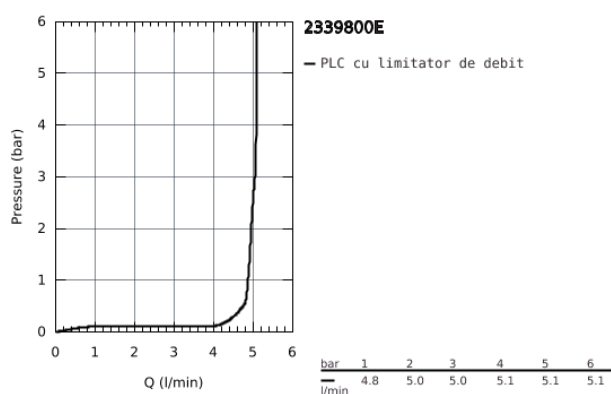

23 398 00E EUROSMART COSMOPOLITAN BATERIE LAVOAR MONOCOMANDĂ 1/2" MĂRIMEA M

DESCRIEREA PRODUSULUI

- instalare pe o singură gaură
- mâner din metal
- cartuş ceramic GROHE SilkMove ES de 35 mm cu funcție de economisire a energiei prin pornire pe rece
- limitator de debit reglabil
- reglare debit minim de aproximativ 2.5 l/min
- limitator temperatură
- suprafață cromată GROHE StarLight
- aerator GROHE EcoJoy cu debit 5.7 l/min
- sistem de instalare GROHE FastFixationcu suport de centrare
- corp fără orificiu tijă set de evacuare
- racorduri flexibile de conectare la apă

Certificate NF - Classement E00 Ch3 A3 U3

23 398 00E EUROSMART COSMOPOLITAN BATERIE LAVOAR MONOCOMANDĂ 1/2" MĂRIMEA M

PIESE DE SCHIMB

- 1: Braț (Order-nr. 46828000)
 - 2: capac (Order-nr. 46492000)
 - 3: Screw coupling (Order-nr. 46460000)
 - 4: Cartuș (Order-nr. 46863000)
 - 5: Aerator (Order-nr. 48159000)
 - 6: Ansamblu de fixare a tijei nefiletate (Order-nr. 46671000)
 - 7: Cheie pentru montare (Order-nr. 19017000)*
 - 8: Cheie tubulară (Order-nr. 19332000)*
- * Optional accessories